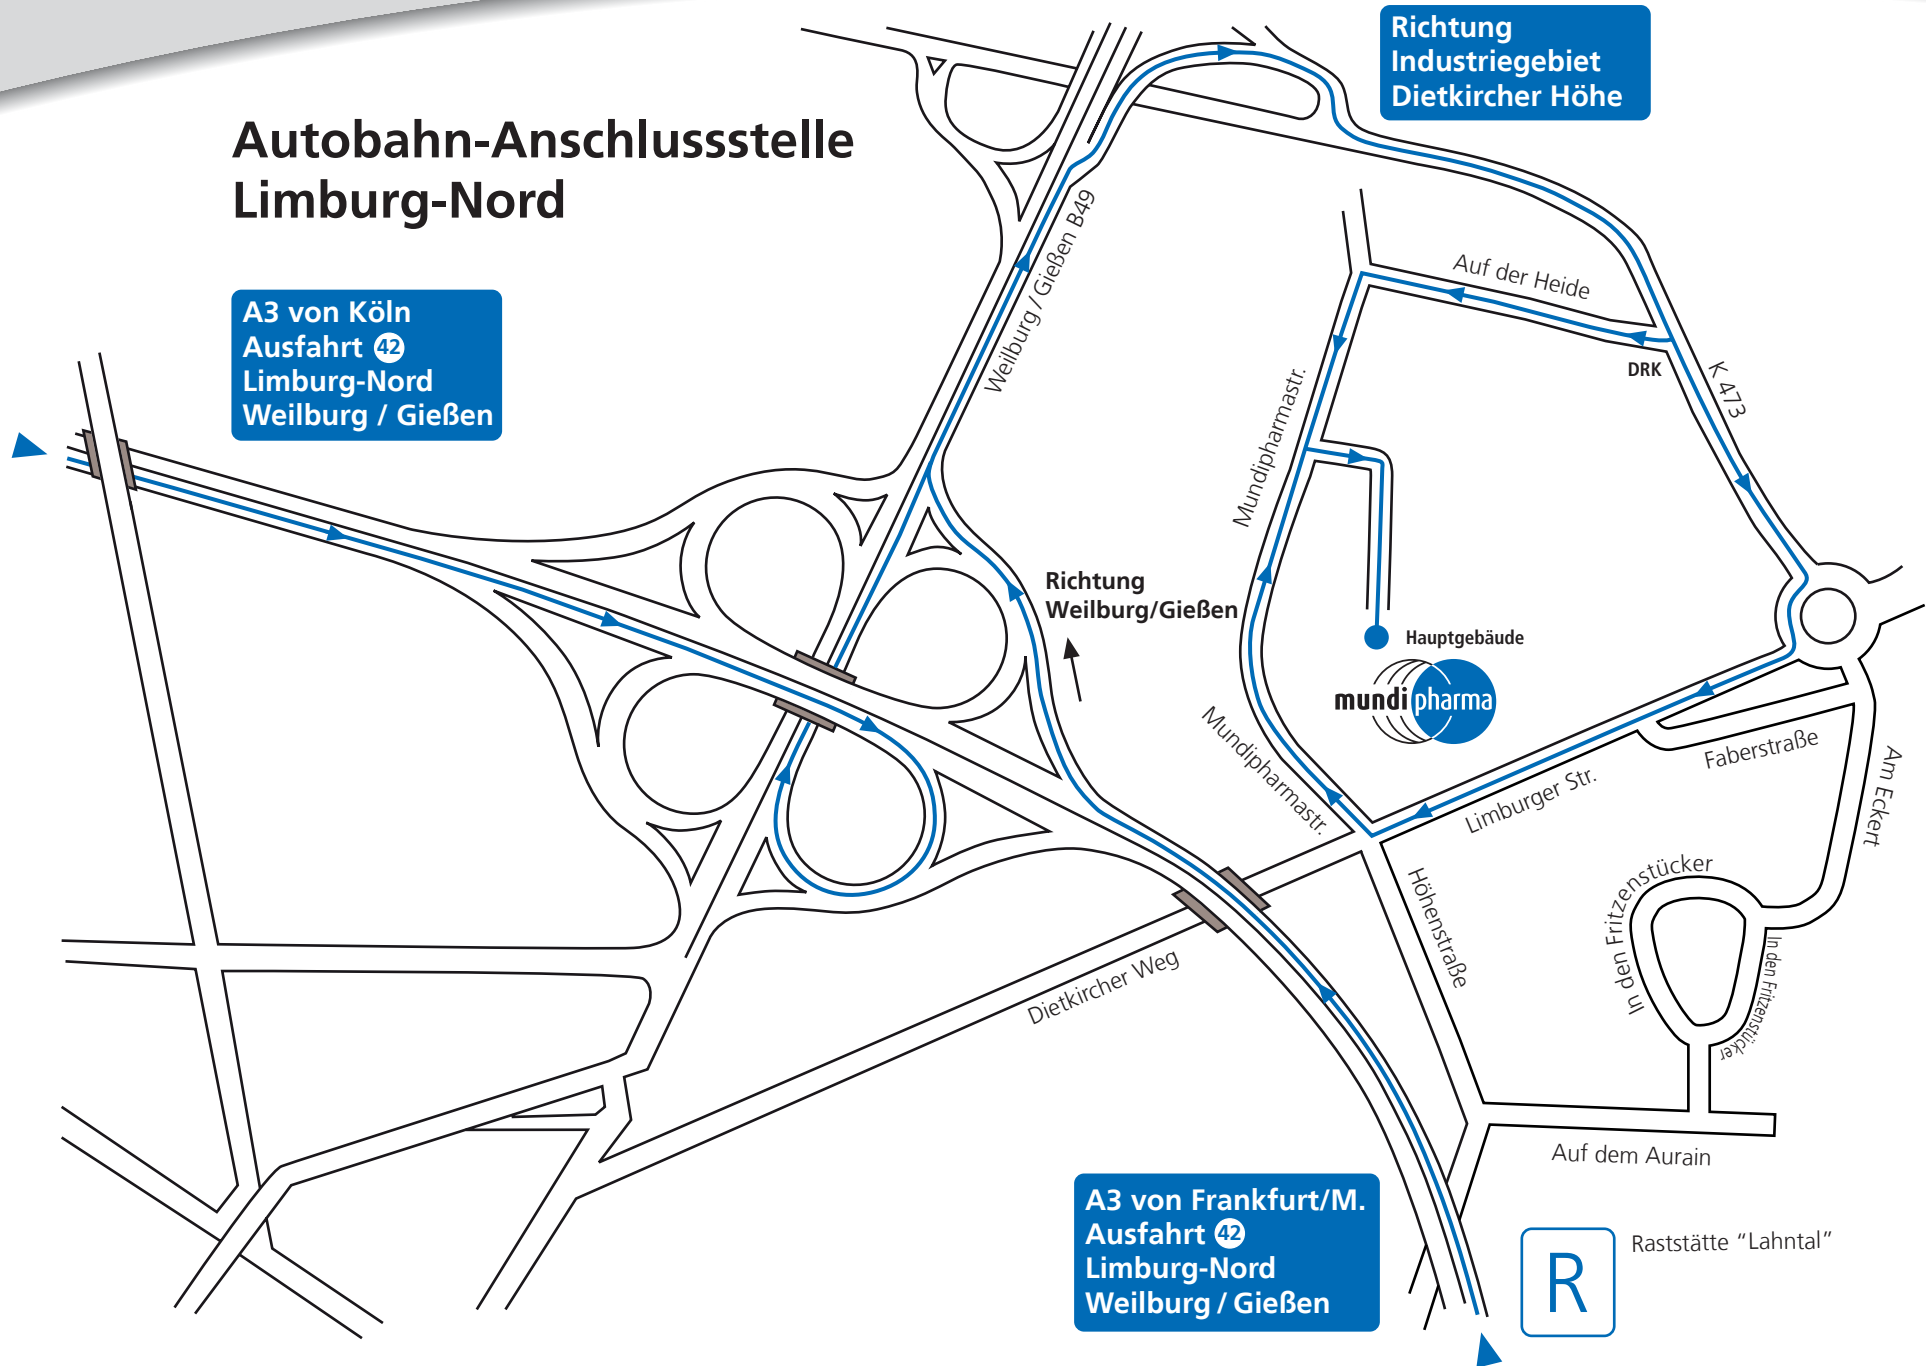

Autobahn-Anschlussstelle Limburg-Nord

A3 von Köln
Ausfahrt 42
Limburg-Nord
Weilburg / Gießen

Richtung
Industriegebiet
Dietkircher Höhe

A3 von Frankfurt/M.
Ausfahrt 42
Limburg-Nord
Weilburg / Gießen

Raststätte "Lahntal"

E-Mail: mundipharma@mundipharma.de, www.mundipharma.de

Mit dem Auto:

A3 aus Richtung Frankfurt kommend:

- Abfahrt Raststätte "Limburg-Nord"
(auf der rechten Seite sieht man bereits Mundipharma)
- rechts Richtung "Weilburg"
- rechts Richtung "Industriegebiet Dietkircher Höhe"

A3 aus Richtung Köln kommend:

- Abfahrt "Limburg-Nord"
- Richtung "Weilburg"
- dann Richtung "Dietkirchen"

Mit der Bahn:

Über ICE-Bahnhof Limburg-Süd
oder Bahnhof Limburg

Mit dem Flugzeug:

Flughafen Frankfurt/M.

(Entfernung ca. 70 km)

Flughafen Köln

(Entfernung ca. 100 km)